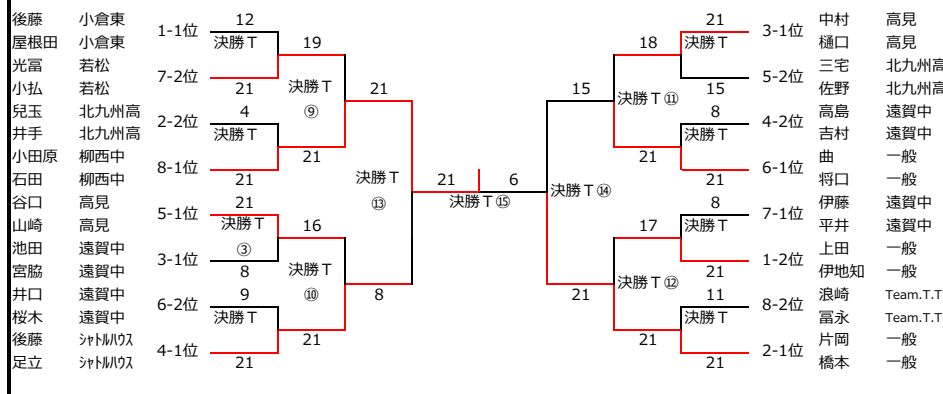

【女子の部】

女子予選リーグ1パート

	選手名	所属	1	2	3	結果
1	上田 初美 伊地知 恵	一般 一般	/	①18-21	③21-8	2
2	後藤 くる美 屋根田 恋葉	小倉東高校 小倉東高校	21-18	/	②21-5	1
3	江藤 早彩 飯野 結衣	遠賀中学校 遠賀中学校	8-21	5-21	/	3

女子予選リーグ2パート

	選手名	所属	1	2	3	結果
1	兒玉 優月 井手 晴香	北九州高校 北九州高校	/	①21-17	③6-21	2
2	永瀨 采音 六野 沙耶	柳西中学校 柳西中学校	17-21	/	②11-21	3
3	片岡 真知子 橋本 美奈子	一般 一般	21-6	21-11	/	1

女子予選リーグ3パート

	選手名	所属	1	2	3	結果
1	中村 昌子 樋口 裕子	高見クラブ 高見クラブ	/	①21-6	③21-9	1
2	園田 菜月 是永 日向	北九州高校 北九州高校	6-21	/	②9-21	3
3	池田 華理 宮脇 かのん	遠賀中学校 遠賀中学校	9-21	21-9	/	2

女子予選リーグ4パート

	選手名	所属	1	2	3	結果
1	後藤 聡子 足立 美佐子	シャトルハウス シャトルハウス	/	①21-5	③21-6	1
2	高島 榛夏 吉村 凜	遠賀中学校 遠賀中学校	5-21	/	②21-12	2
3	辻口 恵 横井 楓華	北九州高校 北九州高校	6-21	12-21	/	3

女子予選リーグ5パート

	選手名	所属	1	2	3	結果
1	三宅 遥 茶野 和実	北九州高校 北九州高校	/	①13-21	③21-13	2
2	山崎 晃代 谷口 由香里	高見クラブ 高見クラブ	21-13	/	②21-6	1
3	安永 彩乃 真鍋 怜那	遠賀中学校 遠賀中学校	13-21	6-21	/	3

女子予選リーグ6パート

	選手名	所属	1	2	3	結果
1	曲 香織 将口 祐季	一般 一般	/	①21-5	③21-9	1
2	川中 愛結花 伊藤 優	北九州高校 北九州高校	5-21	/	②13-21	3
3	井口 奈美 桜木 遥	遠賀中学校 遠賀中学校	9-21	21-13	/	2

女子予選リーグ7パート

	選手名	所属	1	2	3	結果
1	伊藤 小桜 平井 静南	遠賀中学校 遠賀中学校	/	①21-8	③21-13	1
2	光富 麻希 小弘 裕梨	若松クラブ 若松クラブ	8-21	/	②21-2	2
3	高倉 菜々花 西 優里亜	北九州高校 北九州高校	13-21	2-21	/	3

女子予選リーグ8パート

	選手名	所属	1	2	3	結果
1	小田原 花音 石田 若菜	柳西中学校 柳西中学校	/	①21-5	③21-9	1
2	久保 亜璃那 樋口 汐里	TOTOS北九州 TOTOS北九州	5-21	/	②16-21	3
3	浪崎 美幸 富永 亜也加	Team.T.T Team.T.T	9-21	21-16	/	2

女子の部 決勝トーナメント